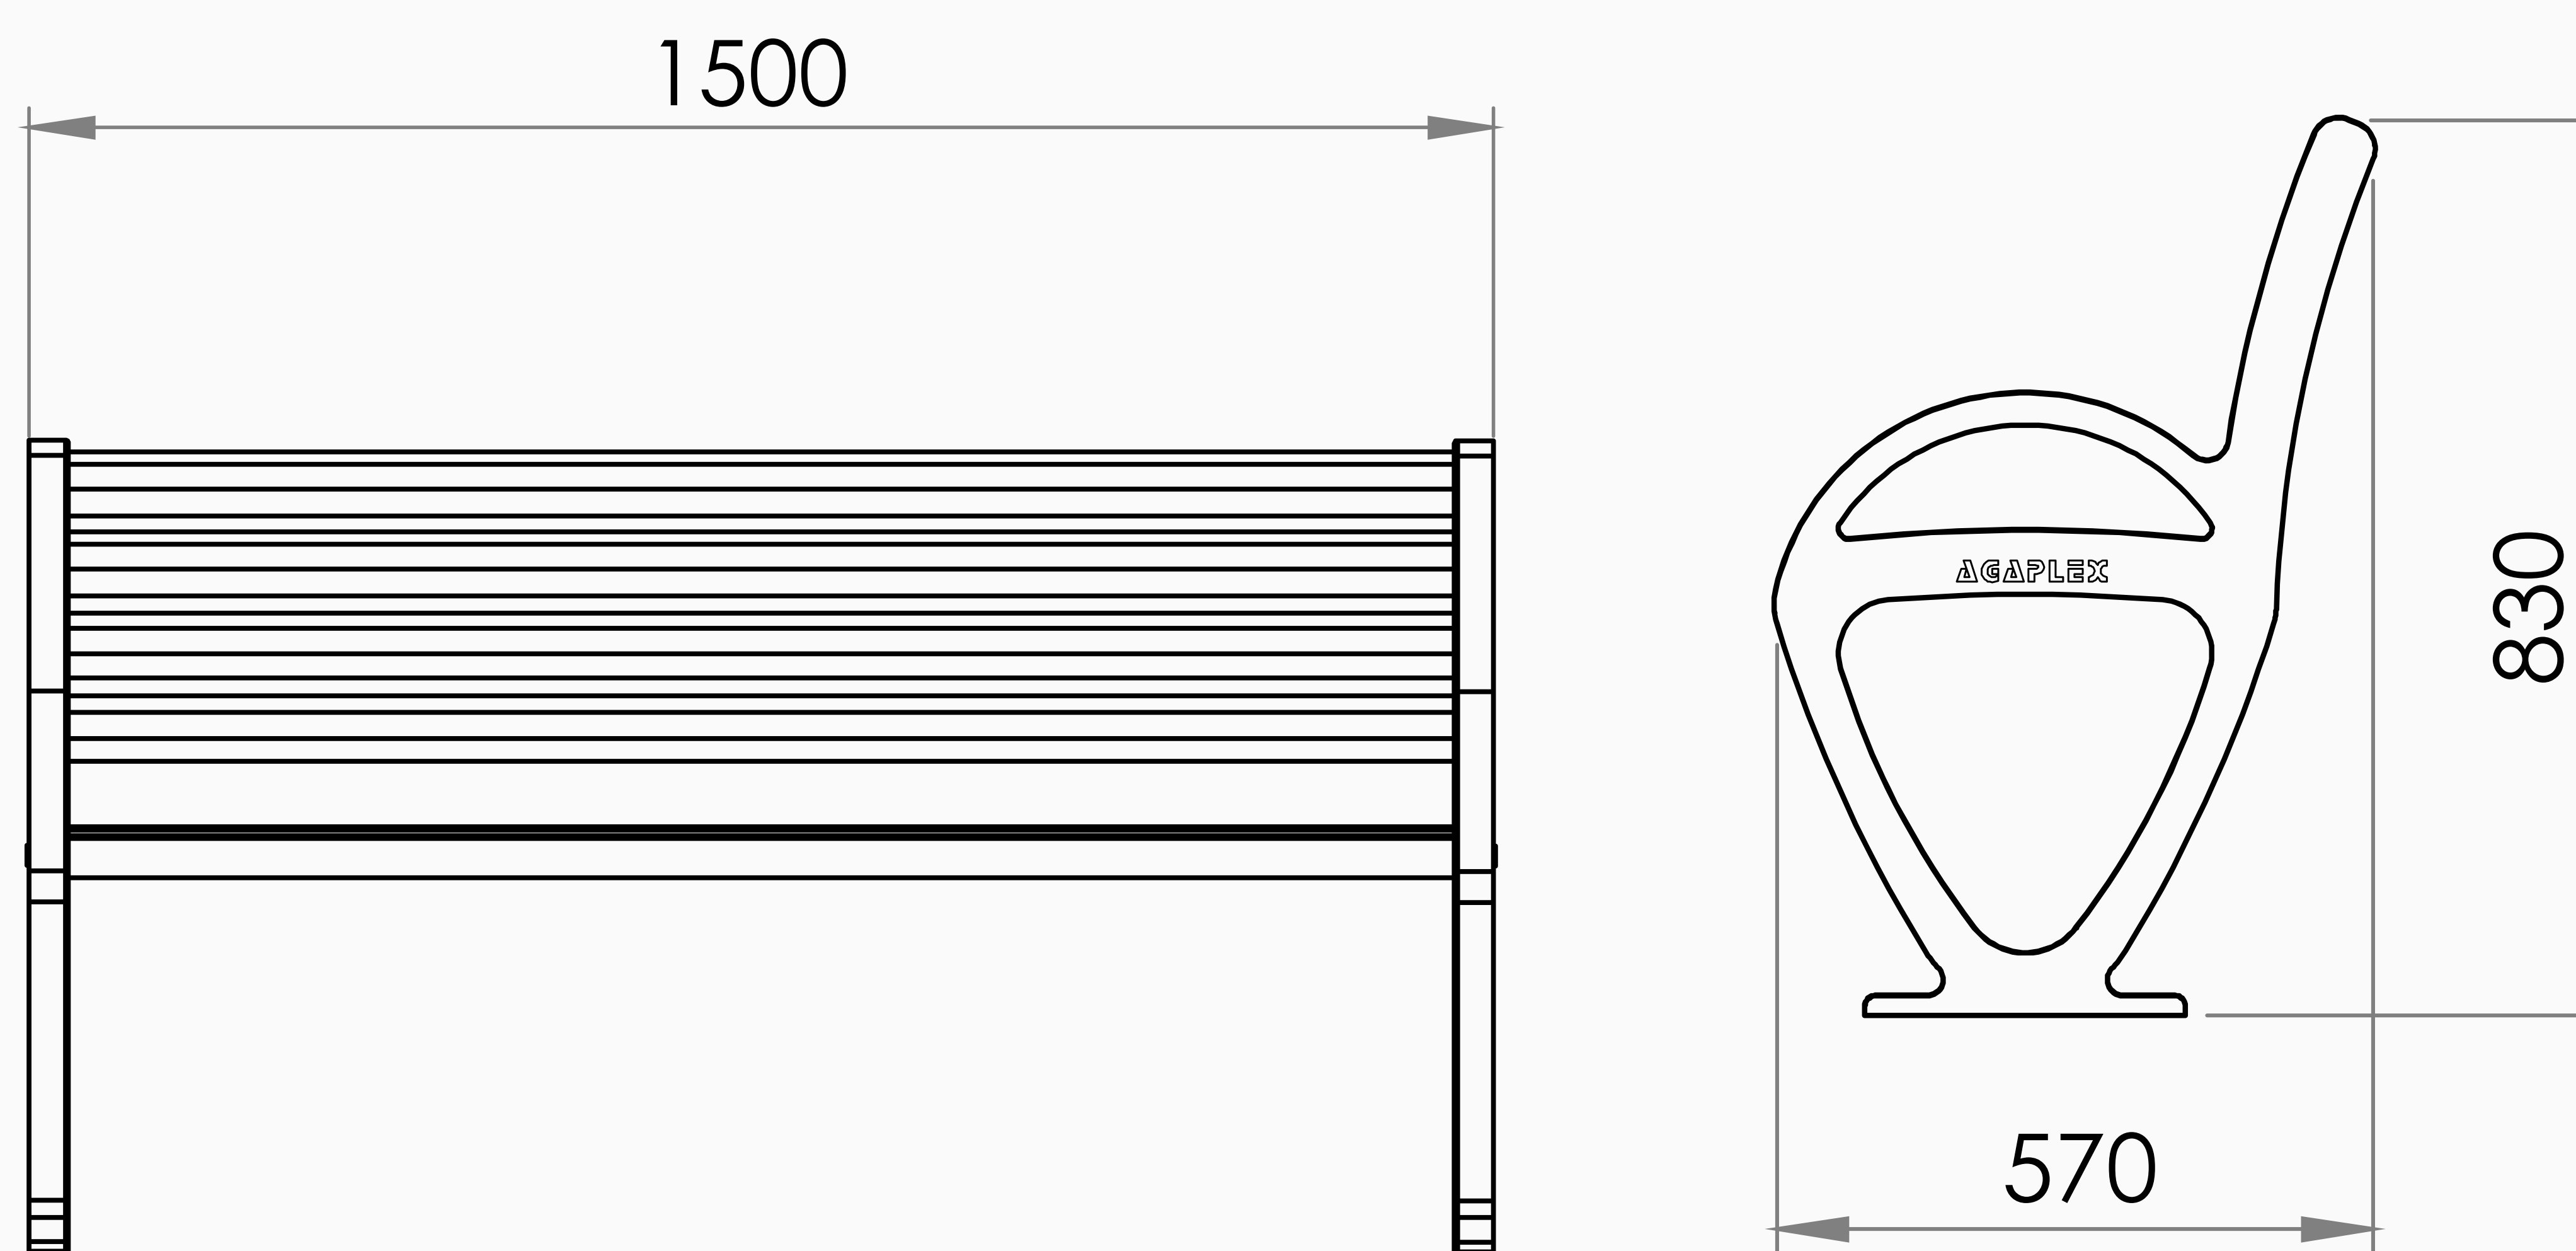

Banc Du Parc Public Model d1 À Dossier

Caractéristiques :

La gamme **D** est une gamme en Aluminium de fonderie. D'aspect classique et moderne.

Matériau (x) :

Piètement en Aluminium de fonderie.

Assise et dossier en bois exotique de premier choix.

Option(s) :

Logo à la demande du client.

Préconisation De Pose :

Fixation visserie en acier zingué. Par scellement dans des plots de béton, sur massif a tige, adaptable a tous type de terrains.

Dimensions :

Dimensions(Mm), Dessins Donnés À Titre Indicatif.
Modifications Sous Réserve.